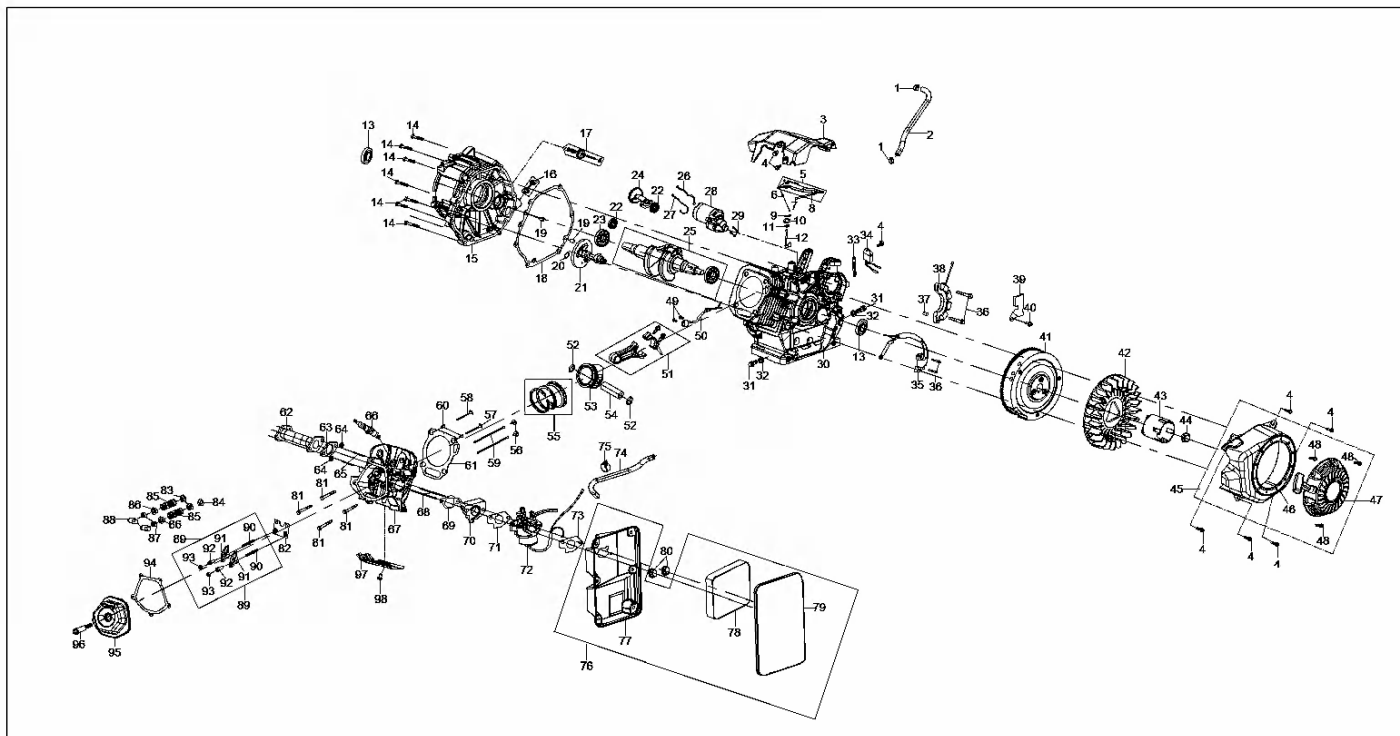

номер п/п	код	наименование	кол-во
1	TD6120-C03-0100	крышка топливного бака	1
2	B057890006002570X	болт М6×25	4
3	91302-9065202500X	шайба Ф6.5×2×Ф25	4
4	TD6100-B98-09011E	опорная плита топливного бака	1
5	TD6040-B93-0101	топливный кран	1
6	17020-KB01-0000	зажим топливного шланга	1

номер п/п	код	кода (новые)	наименование	КОЛ- ВО
1	17020-KB01-0000	100005137	зажим топливного шланга	2
2	T2999904000800165	100017790	шланг топливный $\Phi 4 \times \Phi 8 \times 165$	1
3	24610-PB52-0000	100008165	шланг топливный $\Phi 4 \times \Phi 8 \times 165$	1
4	B057890006001270X	100011261-0004	болт М6×12	8
5	24640-PB52-0000	100008428	рычаг	1
6	24602-PB52-0300	100007888	пружина	1
7	24604-PB52-0000	100007958	связь дроссельная	1
8	24603-MB30-0100	100007927	пружина	1
9	24606-MB30-0000	100007989	шплинт	1
10	T1105008001400400	100017631	сальник $\Phi 8 \times \Phi 14 \times 4$	1
11	91306-90800820X0E	100010518-0001	шайба $\Phi 8 \times \Phi 20 \times 0.8$	1
12	24605-PB52-0100	100007980	вал шестерни	1
13	T1105035005200700	100017649	сальник $\Phi 35 \times \Phi 52 \times 7$	2
14	B057890008003870X	100011323-0001	болт М8×38	7
15	12301-PB52-0000	100003015	крышка картера (левая)	1
16	14301-MB32-0000GS	100004129-0003	щуп	1